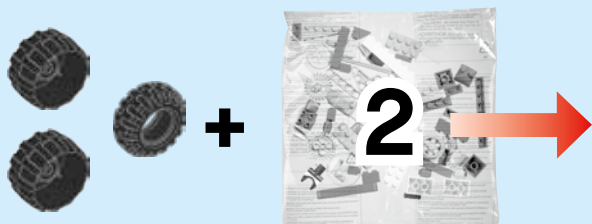

LEGO

MARVEL
SUPER
HEROES

76078

LEGO.com/MARVELSUPERHEROES

WARNING: CHOKING HAZARD.
Toy contains small parts and a small ball.
Not for children under 3 years.

 **AVERTISSEMENT : RISQUE D'ÉTOUFFEMENT.**
Le jouet contient des petites pièces ainsi qu'une petite boule.
Il ne convient pas aux enfants de moins de 3 ans.

 **ADVERTENCIA: PELIGRO DE ASFIXIA.**
Juguete que contiene partes pequeñas y una pelota pequeña.
No recomendado para niños menores de 3 años.

1

2

1

2

3

4

5