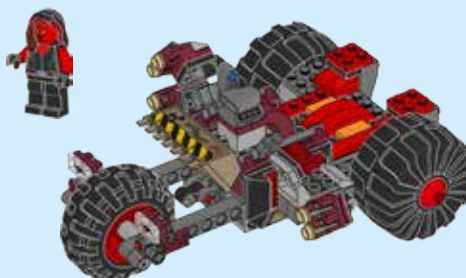

LEGO

MARVEL
SUPER
HEROES

76078

LEGO.com/MARVELSUPERHEROES

WARNING: CHOKING HAZARD.
Toy contains small parts and a small ball.
Not for children under 3 years.

 **AVERTISSEMENT : RISQUE D'ÉTOUFFEMENT.**
Le jouet contient des petites pièces ainsi qu'une petite boule.
Il ne convient pas aux enfants de moins de 3 ans.