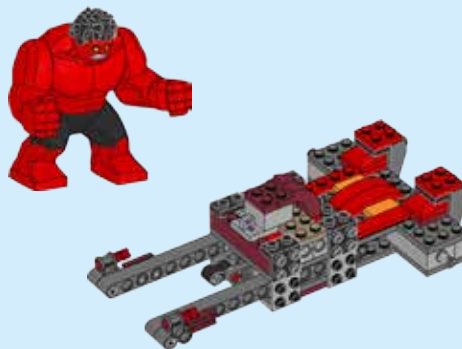

LEGO

MARVEL
SUPER
HEROES

76078

LEGO.com/MARVELSUPERHEROES

WARNING: CHOKING HAZARD.
Toy contains small parts and a small ball.
Not for children under 3 years.

 **AVERTISSEMENT : RISQUE D'ÉTOUFFEMENT.**
Le jouet contient des petites pièces ainsi qu'une petite boule.
Il ne convient pas aux enfants de moins de 3 ans.